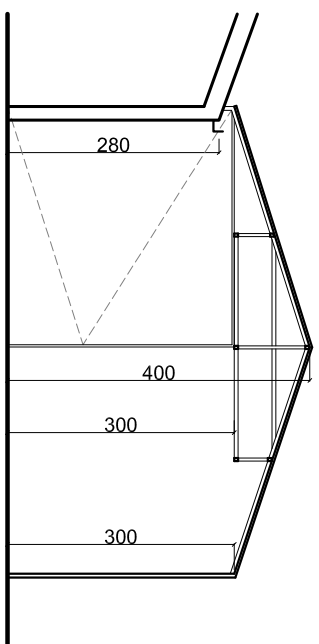

- TUBOS FLUORESCENTES
- FOCOS HALÓGENOS
- FOCOS DICCROICOS (PEQUEÑOS)

PLANTA Y CORTES ESQUEMÁTICOS GALERÍA METROPOLITANA

Ubicación: Félix Mendelsohn 2941
 Pedro Aguirre Cerda

ESCALA 1/100
 FECHA: ENERO DE 2014