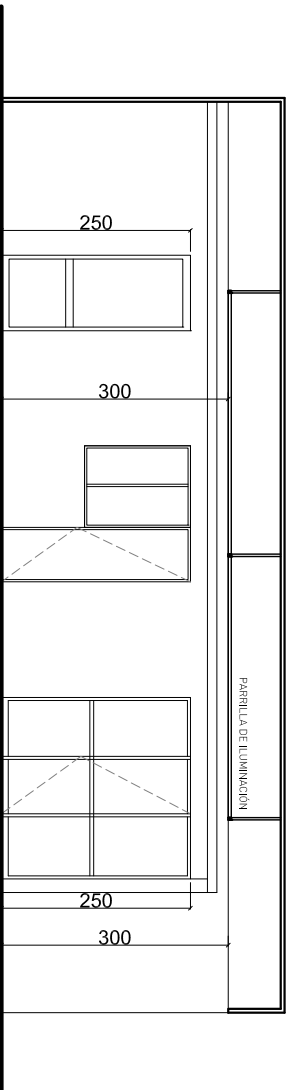

- TUBOS FLUORESCENTES
- FOCOS HALÓGENOS
- FOCOS DICCROICOS (PEQUEÑOS)

PLANTA Y CORTES ESQUEMÁTICOS GALERÍA METROPOLITANA

Ubicación: Félix Mendelsohn 2941
 Pedro Aguirre Cerda

ESCALA 1/100
 FECHA: ENERO DE 2014